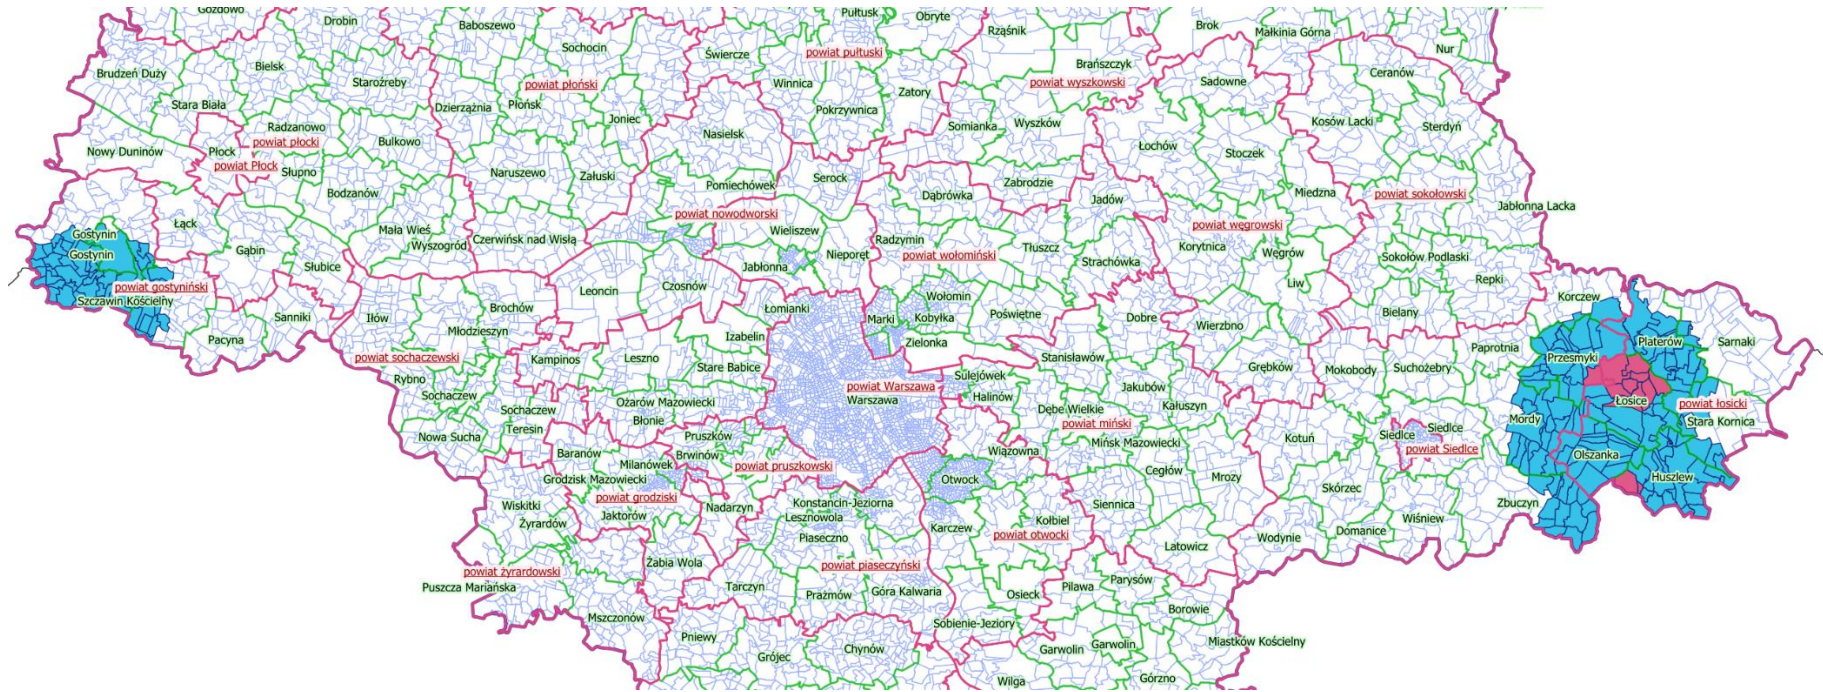

Załącznik do rozporządzenia Wojewody Mazowieckiego z dnia 12 lutego 2025 r.

**LEGENDA:**

- obszar zapowietrzony
- obszar zagrożony